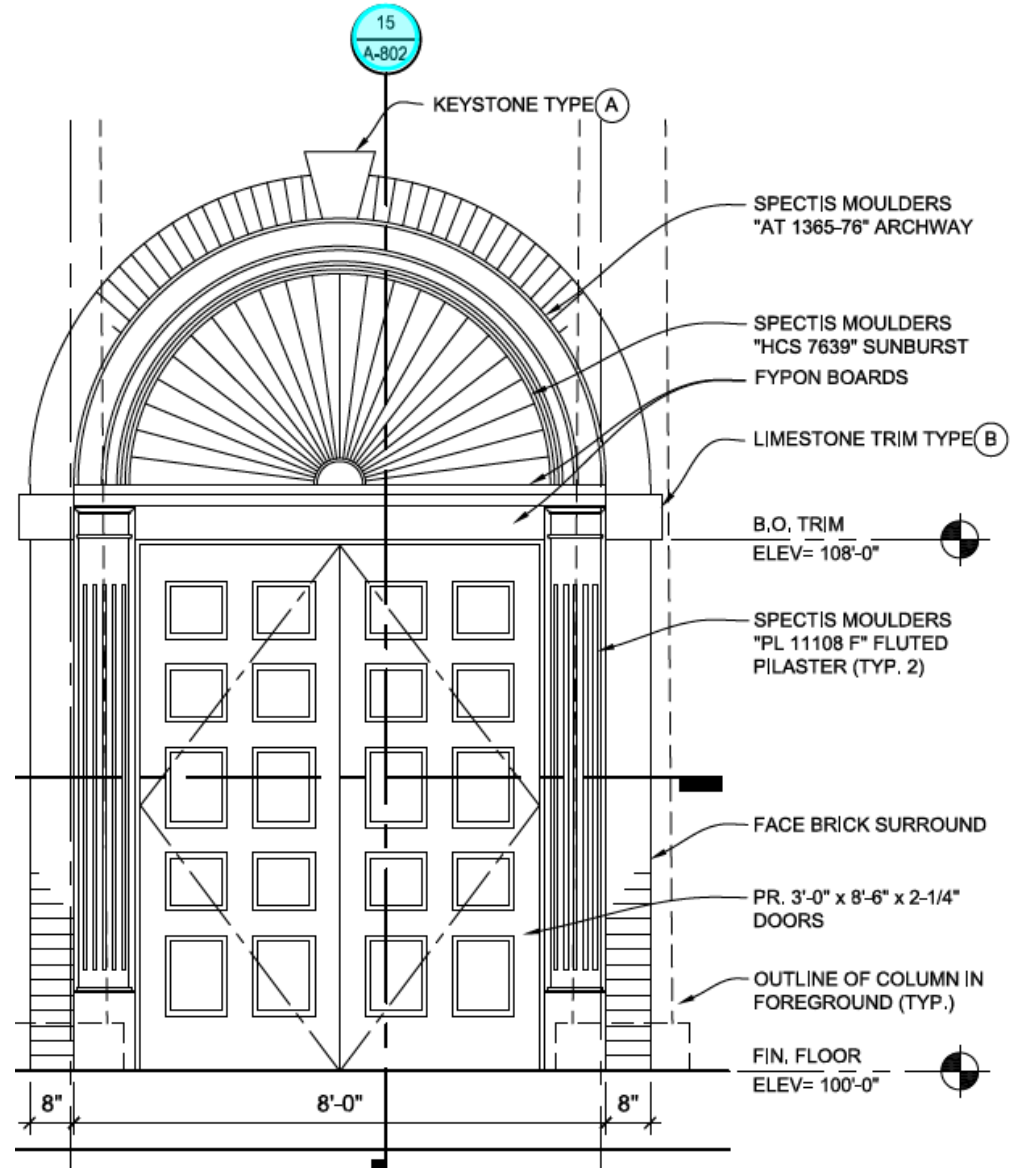

NAVE WINDOW ELEVATION

7
A-601

SCALE: 3/8" = 1'-0"

NOTE:

NARTHEX DOOR ELEVATION

6
A-601

SCALE: 3/8" = 1'-0"